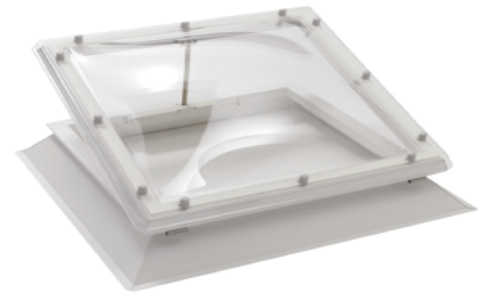

#### Spayed 150mm Kerb - Rectangle

Product Code	UPSTAND OPENING SIZE (MM)	DAYLIGHT SIZE (MM)
TRR1	600 x 900	500 x 700
TRR2	600 x 1200	400 x 100
TRR3	700 x 1000	500 x 800
TRR4	700 x 1200	500 x 1000
TRR5	700 x 1300	500 x 1100
TRR6	700 x 1900	500 x 1700
TRR7	800 x 1100	600 x 900
TRR8	800 x 1400	600 x 1200
TRR9	900 x 1200	700 x 1000
TRR10	900 x 1500	700 x 1300
TRR11	900 x 1800	700 x 1600
TRR12	1000 x 1200	800 x 1000
TRR13	1000 x 1300	800 x 1100
TRR14	1000 x 1500	800 x 1300
TRR15	1000 x 1800	800 x 1600
TRR16	1000 x 1900	800 x 1700
TRR17	1000 x 2000	800 x 1800
TRR18	1000 x 2400	800 x 2200
TRR19	1000 x 2500	800 x 2300
TRR20	1000 x 3000	800 x 2800
TRR21	1100 x 1400	900 x 1200
TRR22	1100 x 1500	900 x 1300
TRR23	1100 x 1700	900 x 1500
TRR24	1100 x 1800	900 x 1600
TRR25	1200 x 1500	1000 x 1300
TRR26	1200 x 1700	1000 x 1500

#### Spayed 150mm Kerb - Rectangle

Product Code	UPSTAND OPENING SIZE (MM)	DAYLIGHT SIZE (MM)
TRR27	1200 x 1800	1000 x 1600
TRR28	1200 x 2000	1000 x 1800
TRR29	1200 x 2100	1000 x 1900
TRR30	1200 x 2200	1000 x 2000
TRR31	1200 x 2400	1000 x 2200
TRR32	1200 x 2500	1000 x 2300
TRR33	1200 x 2700	1000 x 2500
TRR34	1200 x 3000	1000 x 2800
TRR35	1300 x 1500	1100 x 1300
TRR36	1300 x 1900	1100 x 1700
TRR37	1300 x 2000	1100 x 1800
TRR38	1300 x 2200	1100 x 2000
TRR39	1300 x 2500	1100 x 2300
TRR40	1400 x 2000	1200 x 1800
TRR41	1400 x 2500	1200 x 2300
TRR42	1500 x 1800	1300 x 1600
TRR43	1500 x 2100	1300 x 1900
TRR44	1500 x 2400	1300 x 2200
TRR45	1500 x 2500	1300 x 2300
TRR46	1500 x 2700	1300 x 2500
TRR47	1500 x 3000	1300 x 2800
TRR48	1800 x 2400	1600 x 2200
TRR49	1800 x 2500	1600 x 2300
TRR50	1800 x 2700	1600 x 2500
TRR51	1800 x 3000	1600 x 2800

### RECTANGLE

The high quality, cost effective, universal 'out-of-plane' rooflight system to suit refurbishment and new-build applications.

- ✓ All sizes available with polycarbonate dome or pyramid glazing
- ✓ Manual or electric opening vent options
- ✓ Double or triple skin